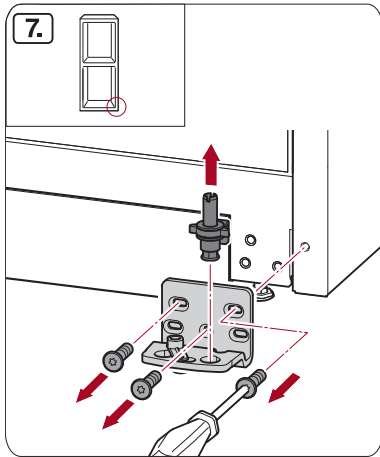

**i**

Miele & Cie. KG  
Carl-Miele-Straße 29  
33332 Gütersloh  
Germany  
Tel.: +49 5241 89-0  
Fax: +49 5241 89-2090  
Internet: [www.miele.com](http://www.miele.com)