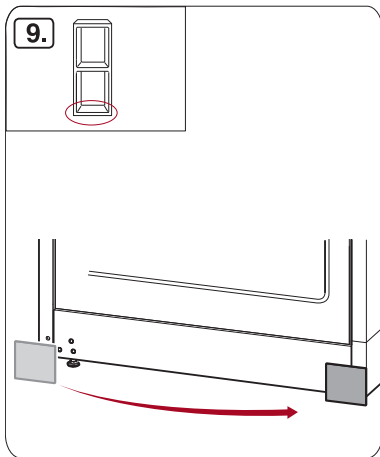

**i**

Miele & Cie. KG  
Carl-Miele-Straße 29  
33332 Gütersloh  
Germany  
Tel.: +49 5241 89-0  
Fax: +49 5241 89-2090  
Internet: [www.miele.com](http://www.miele.com)