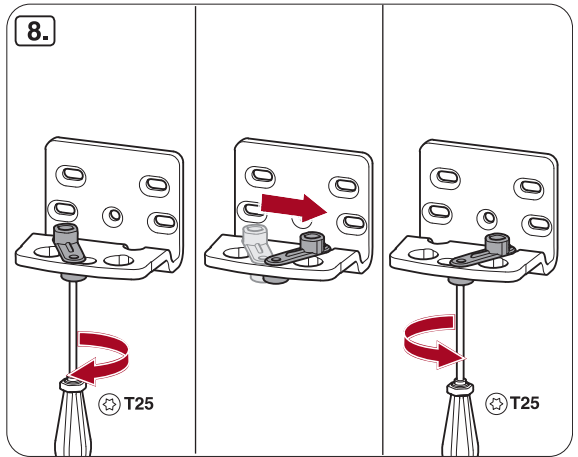

**i**

Miele & Cie. KG  
Carl-Miele-Straße 29  
33332 Gütersloh  
Germany  
Tel.: +49 5241 89-0  
Fax: +49 5241 89-2090  
Internet: [www.miele.com](http://www.miele.com)