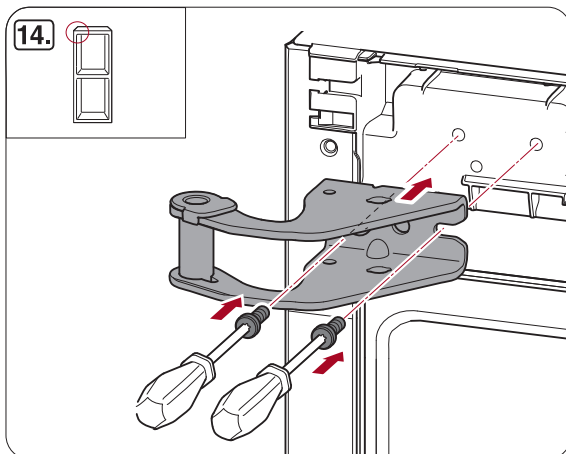

**i**

Miele & Cie. KG  
Carl-Miele-Straße 29  
33332 Gütersloh  
Germany  
Tel.: +49 5241 89-0  
Fax: +49 5241 89-2090  
Internet: [www.miele.com](http://www.miele.com)