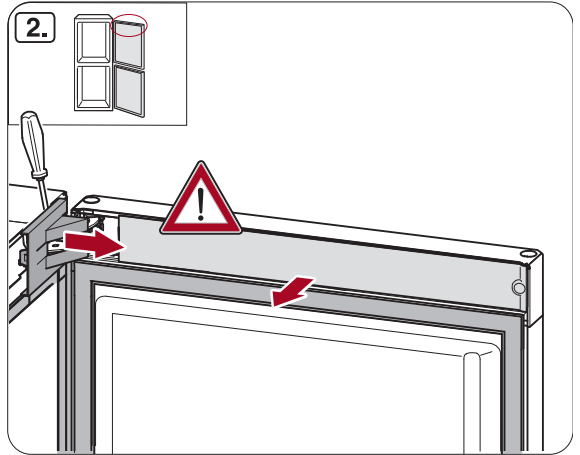

**i**

Miele & Cie. KG  
Carl-Miele-Straße 29  
33332 Gütersloh  
Germany  
Tel.: +49 5241 89-0  
Fax: +49 5241 89-2090  
Internet: [www.miele.com](http://www.miele.com)