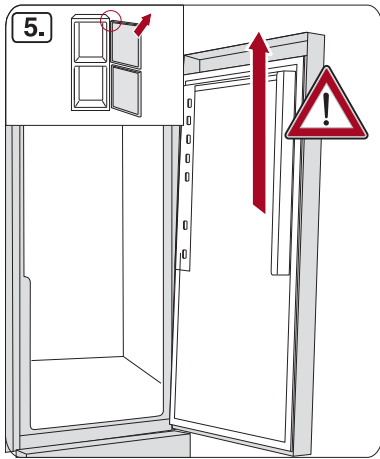

**i**

Miele & Cie. KG  
Carl-Miele-Straße 29  
33332 Gütersloh  
Germany  
Tel.: +49 5241 89-0  
Fax: +49 5241 89-2090  
Internet: [www.miele.com](http://www.miele.com)