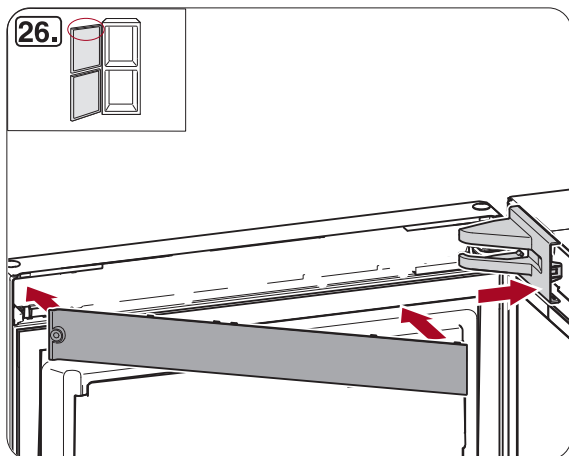

**i**

Miele & Cie. KG  
Carl-Miele-Straße 29  
33332 Gütersloh  
Germany  
Tel.: +49 5241 89-0  
Fax: +49 5241 89-2090  
Internet: [www.miele.com](http://www.miele.com)