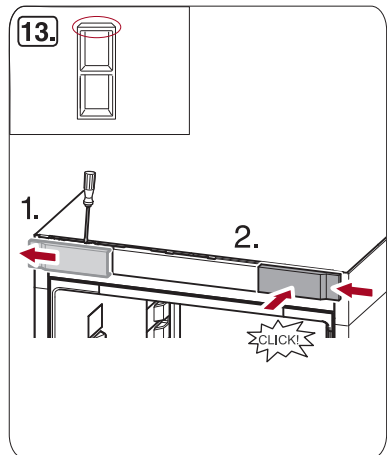

**i**

Miele & Cie. KG  
Carl-Miele-Straße 29  
33332 Gütersloh  
Germany  
Tel.: +49 5241 89-0  
Fax: +49 5241 89-2090  
Internet: [www.miele.com](http://www.miele.com)