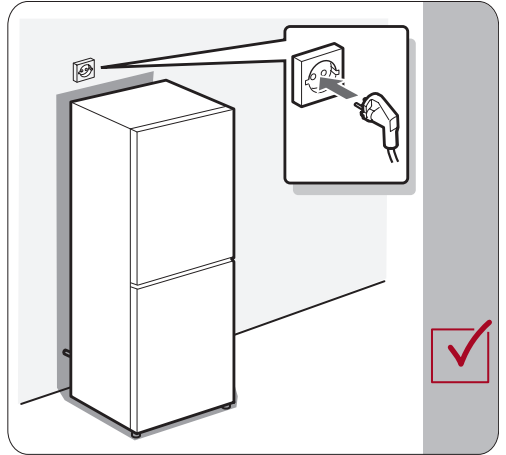

**i**

Miele & Cie. KG  
Carl-Miele-Straße 29  
33332 Gütersloh  
Germany  
Tel.: +49 5241 89-0  
Fax: +49 5241 89-2090  
Internet: [www.miele.com](http://www.miele.com)