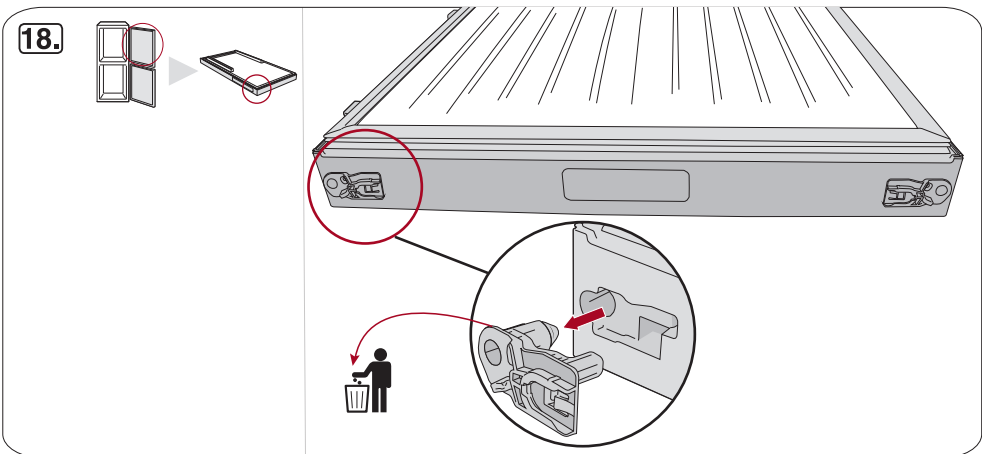

**i**

Miele & Cie. KG  
Carl-Miele-Straße 29  
33332 Gütersloh  
Germany  
Tel.: +49 5241 89-0  
Fax: +49 5241 89-2090  
Internet: [www.miele.com](http://www.miele.com)