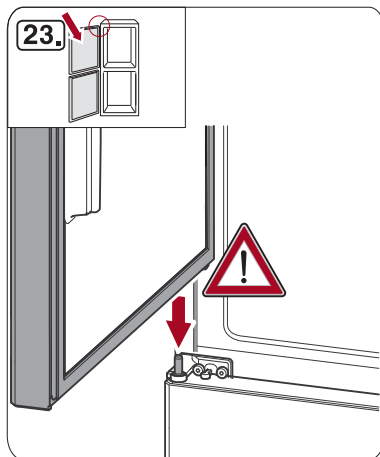

**i**

Miele & Cie. KG  
Carl-Miele-Straße 29  
33332 Gütersloh  
Germany  
Tel.: +49 5241 89-0  
Fax: +49 5241 89-2090  
Internet: [www.miele.com](http://www.miele.com)