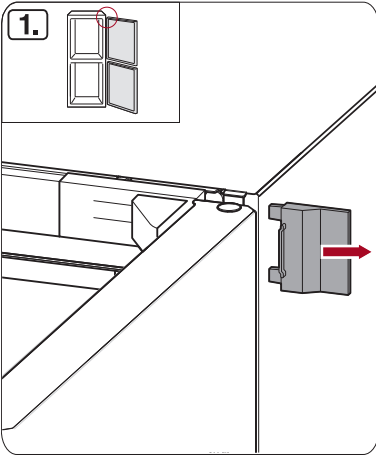

**i**

Miele & Cie. KG  
Carl-Miele-Straße 29  
33332 Gütersloh  
Germany  
Tel.: +49 5241 89-0  
Fax: +49 5241 89-2090  
Internet: [www.miele.com](http://www.miele.com)