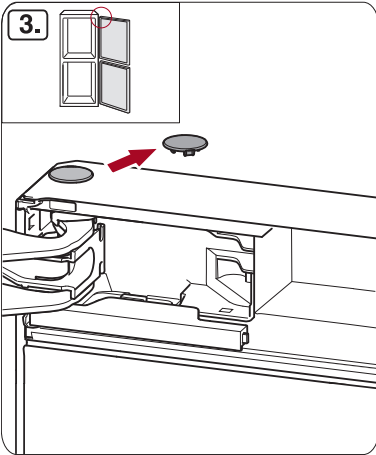

**i**

Miele & Cie. KG  
Carl-Miele-Straße 29  
33332 Gütersloh  
Germany  
Tel.: +49 5241 89-0  
Fax: +49 5241 89-2090  
Internet: [www.miele.com](http://www.miele.com)