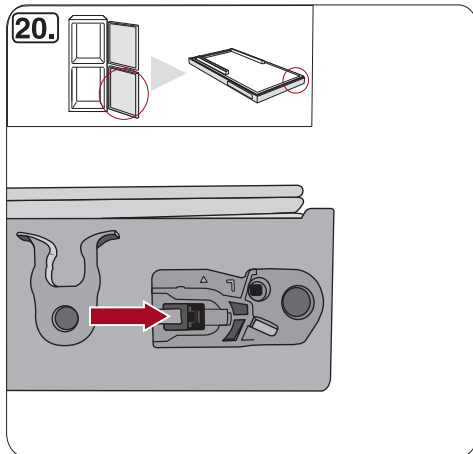

**i**

Miele & Cie. KG  
Carl-Miele-Straße 29  
33332 Gütersloh  
Germany  
Tel.: +49 5241 89-0  
Fax: +49 5241 89-2090  
Internet: [www.miele.com](http://www.miele.com)