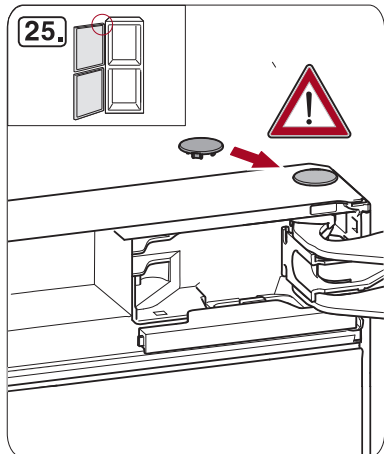

**i**

Miele & Cie. KG  
Carl-Miele-Straße 29  
33332 Gütersloh  
Germany  
Tel.: +49 5241 89-0  
Fax: +49 5241 89-2090  
Internet: [www.miele.com](http://www.miele.com)