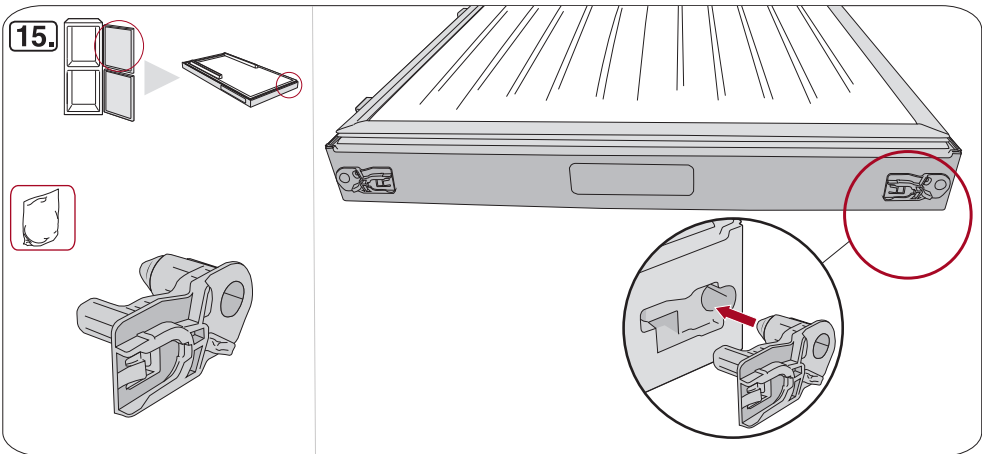

**i**

Miele & Cie. KG  
Carl-Miele-Straße 29  
33332 Gütersloh  
Germany  
Tel.: +49 5241 89-0  
Fax: +49 5241 89-2090  
Internet: [www.miele.com](http://www.miele.com)