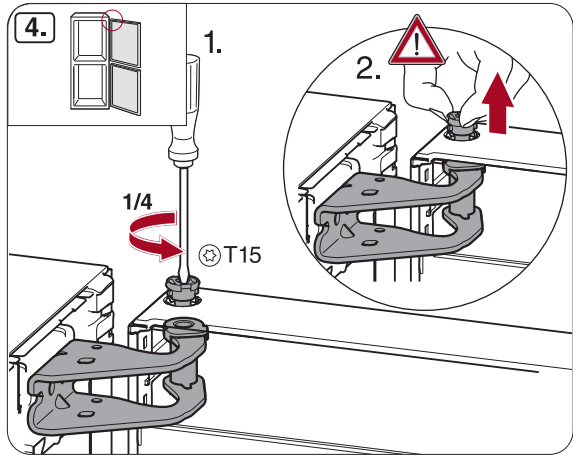

**i**

Miele & Cie. KG  
Carl-Miele-Straße 29  
33332 Gütersloh  
Germany  
Tel.: +49 5241 89-0  
Fax: +49 5241 89-2090  
Internet: [www.miele.com](http://www.miele.com)