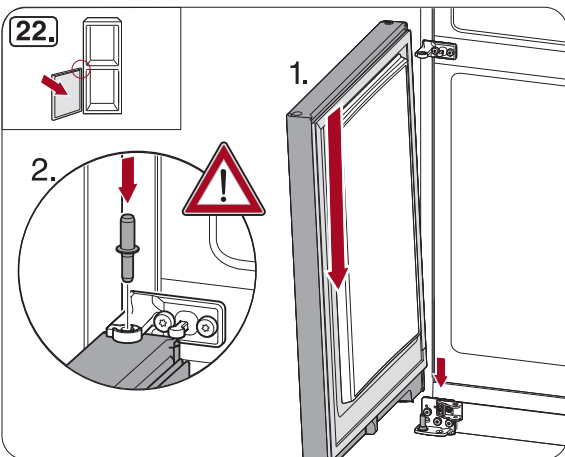

**i**

Miele & Cie. KG  
Carl-Miele-Straße 29  
33332 Gütersloh  
Germany  
Tel.: +49 5241 89-0  
Fax: +49 5241 89-2090  
Internet: [www.miele.com](http://www.miele.com)