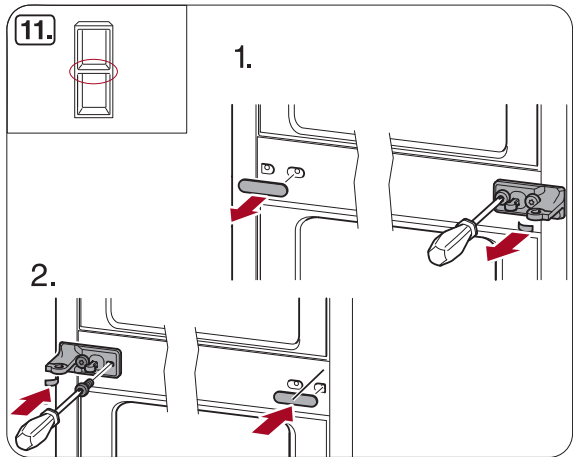

**i**

Miele & Cie. KG  
Carl-Miele-Straße 29  
33332 Gütersloh  
Germany  
Tel.: +49 5241 89-0  
Fax: +49 5241 89-2090  
Internet: [www.miele.com](http://www.miele.com)