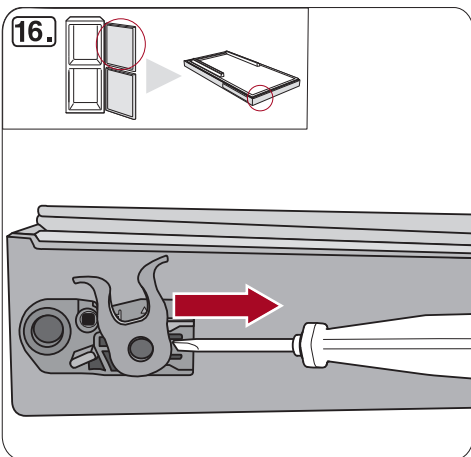

**i**

Miele & Cie. KG  
Carl-Miele-Straße 29  
33332 Gütersloh  
Germany  
Tel.: +49 5241 89-0  
Fax: +49 5241 89-2090  
Internet: [www.miele.com](http://www.miele.com)