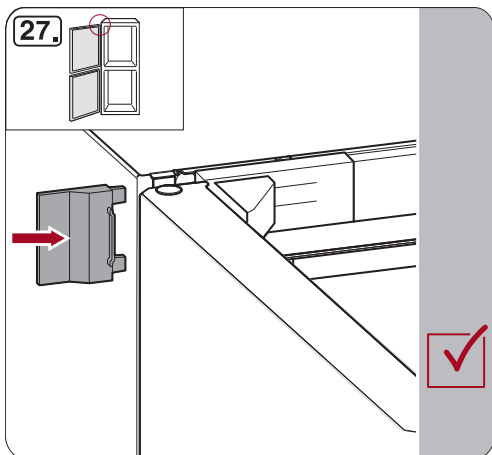

**i**

Miele & Cie. KG  
Carl-Miele-Straße 29  
33332 Gütersloh  
Germany  
Tel.: +49 5241 89-0  
Fax: +49 5241 89-2090  
Internet: [www.miele.com](http://www.miele.com)