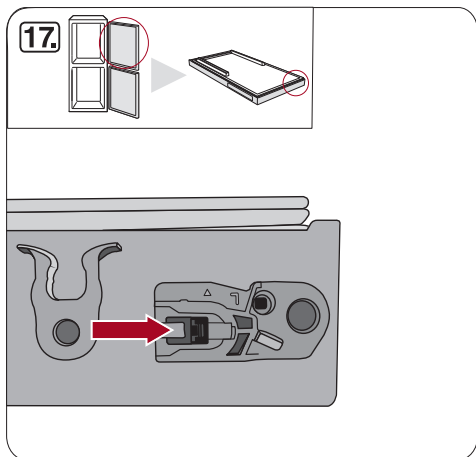

**i**

Miele & Cie. KG  
Carl-Miele-Straße 29  
33332 Gütersloh  
Germany  
Tel.: +49 5241 89-0  
Fax: +49 5241 89-2090  
Internet: [www.miele.com](http://www.miele.com)