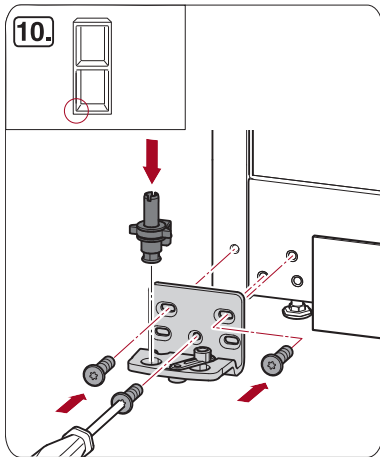

**i**

Miele & Cie. KG  
Carl-Miele-Straße 29  
33332 Gütersloh  
Germany  
Tel.: +49 5241 89-0  
Fax: +49 5241 89-2090  
Internet: [www.miele.com](http://www.miele.com)