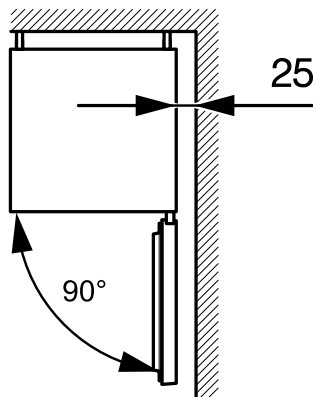

**i**

Miele & Cie. KG  
Carl-Miele-Straße 29  
33332 Gütersloh  
Germany  
Tel.: +49 5241 89-0  
Fax: +49 5241 89-2090  
Internet: [www.miele.com](http://www.miele.com)