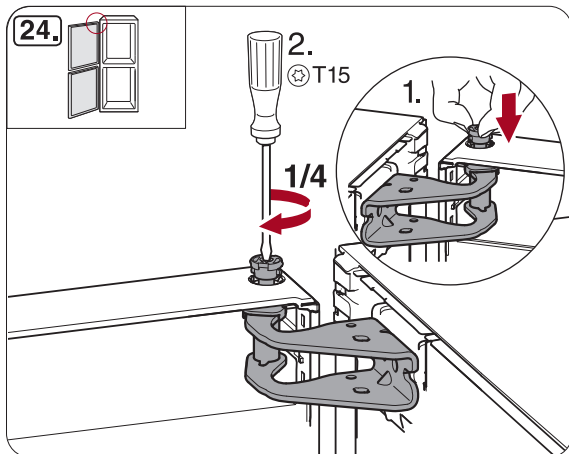

**i**

Miele & Cie. KG  
Carl-Miele-Straße 29  
33332 Gütersloh  
Germany  
Tel.: +49 5241 89-0  
Fax: +49 5241 89-2090  
Internet: [www.miele.com](http://www.miele.com)