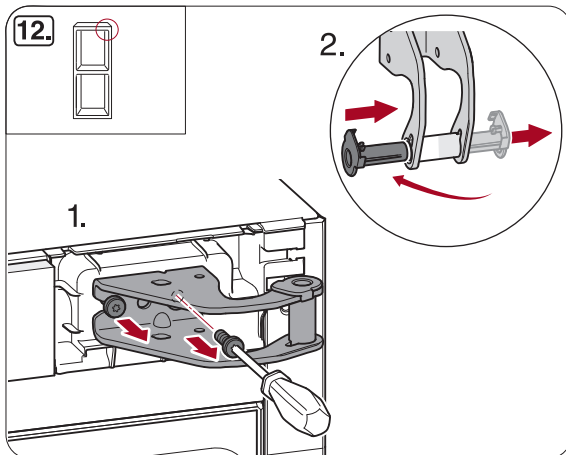

**i**

Miele & Cie. KG  
Carl-Miele-Straße 29  
33332 Gütersloh  
Germany  
Tel.: +49 5241 89-0  
Fax: +49 5241 89-2090  
Internet: [www.miele.com](http://www.miele.com)