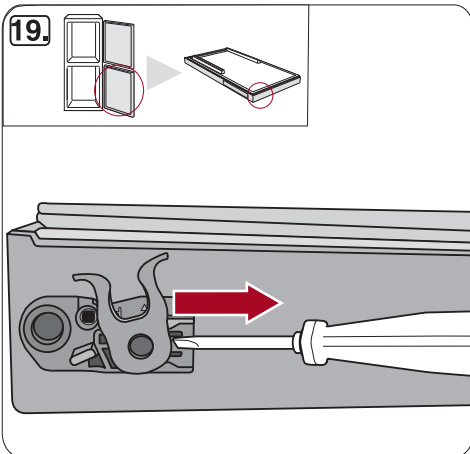

**i**

Miele & Cie. KG  
Carl-Miele-Straße 29  
33332 Gütersloh  
Germany  
Tel.: +49 5241 89-0  
Fax: +49 5241 89-2090  
Internet: [www.miele.com](http://www.miele.com)