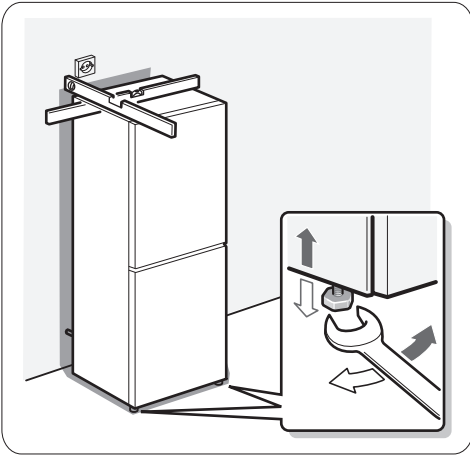

**i**

Miele & Cie. KG  
Carl-Miele-Straße 29  
33332 Gütersloh  
Germany  
Tel.: +49 5241 89-0  
Fax: +49 5241 89-2090  
Internet: [www.miele.com](http://www.miele.com)