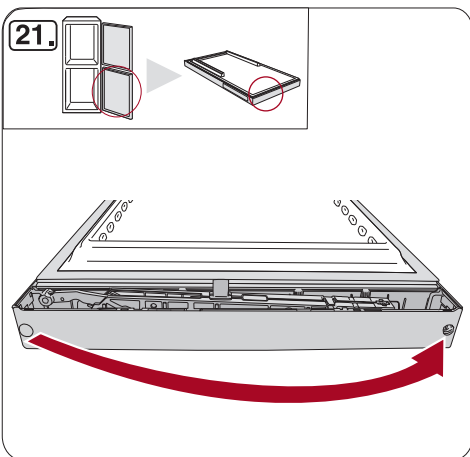

**i**

Miele & Cie. KG  
Carl-Miele-Straße 29  
33332 Gütersloh  
Germany  
Tel.: +49 5241 89-0  
Fax: +49 5241 89-2090  
Internet: [www.miele.com](http://www.miele.com)