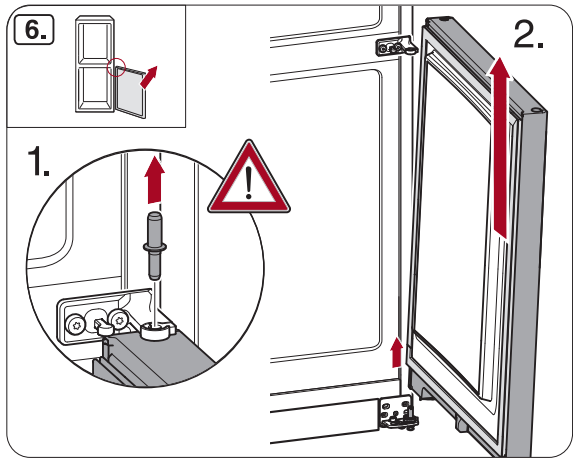

**i**

Miele & Cie. KG  
Carl-Miele-Straße 29  
33332 Gütersloh  
Germany  
Tel.: +49 5241 89-0  
Fax: +49 5241 89-2090  
Internet: [www.miele.com](http://www.miele.com)